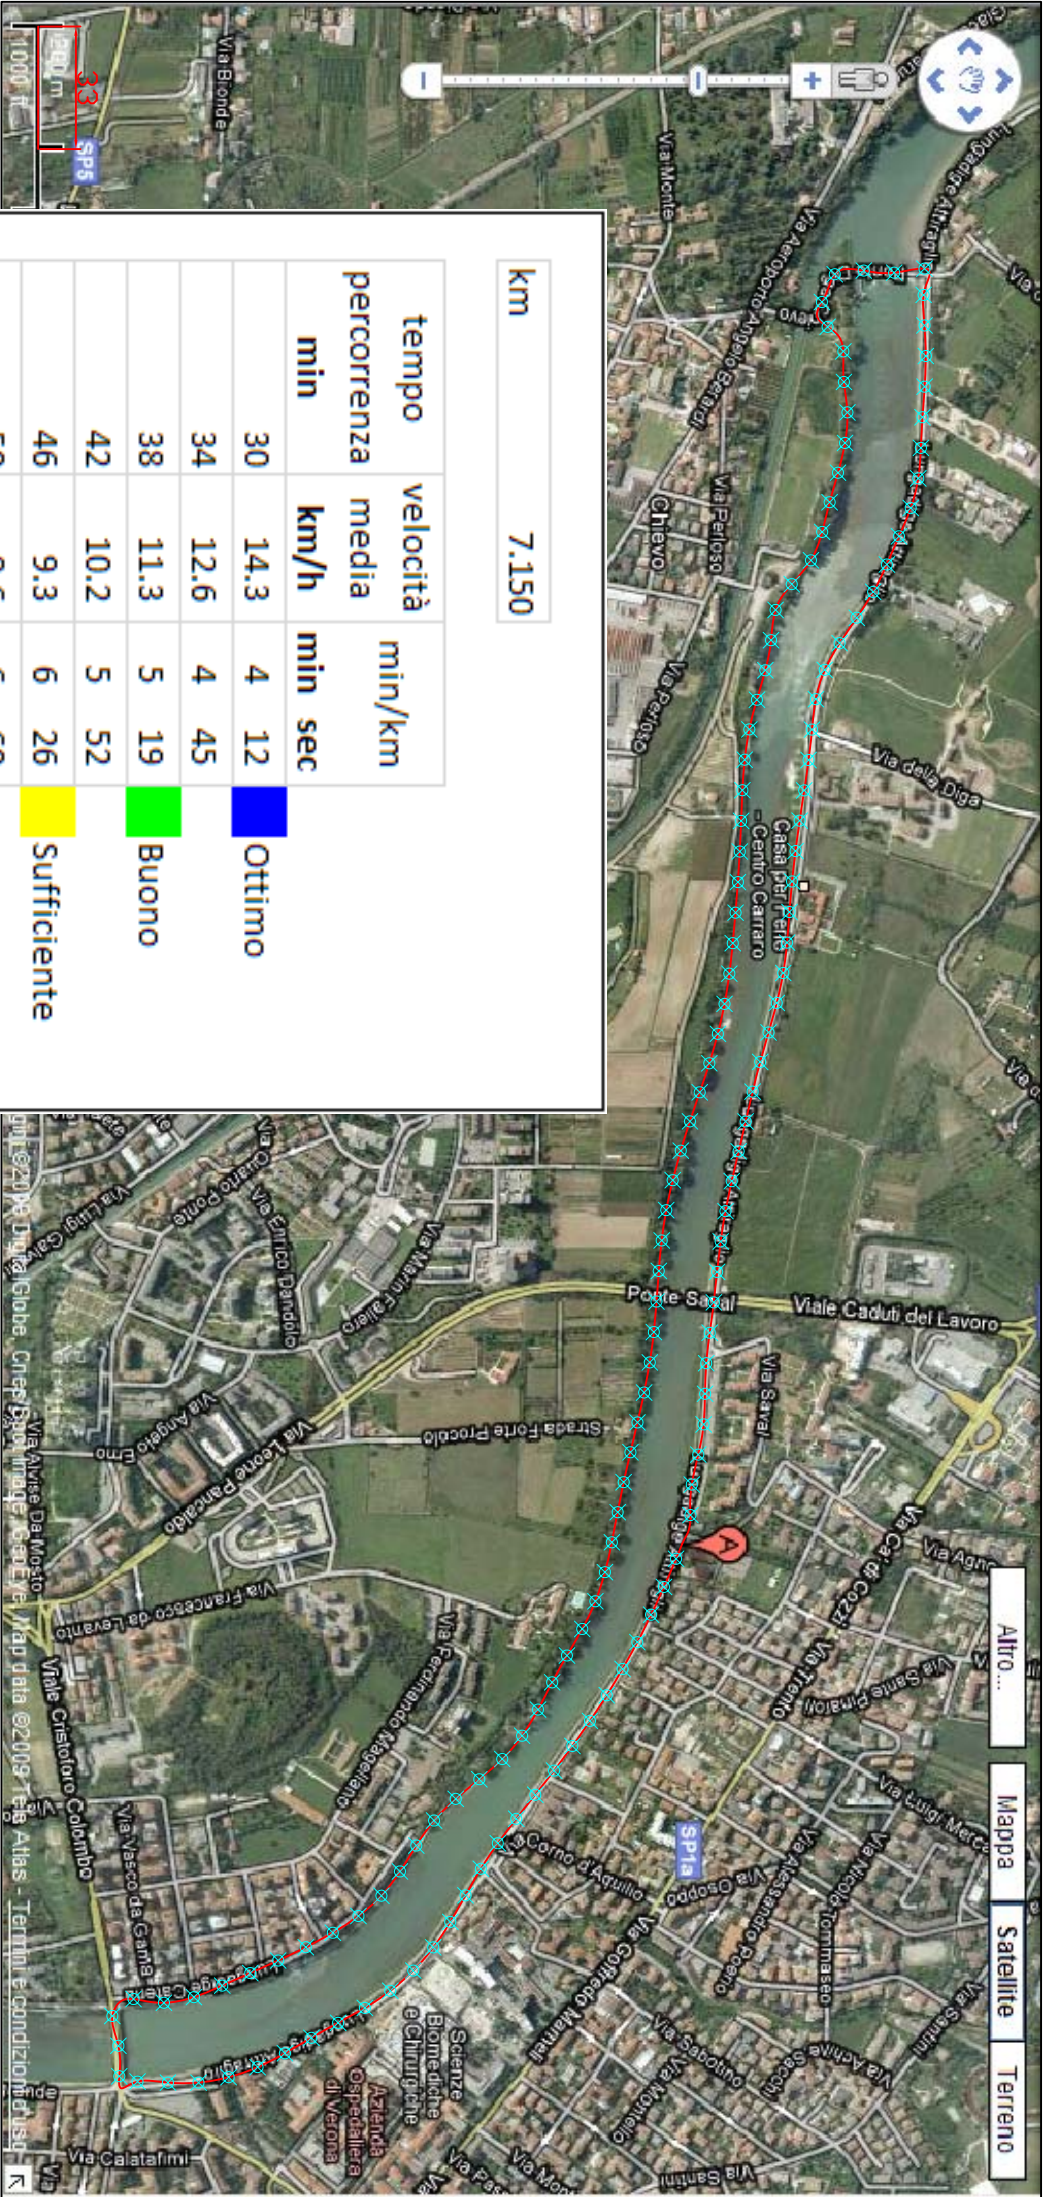

BERNSTEIN RUN TRACK 2009-2010

km 7.150

tempo percorrenza min	velocità media km/h	min/km min sec	
30	14.3	4 12	■ Ottimo
34	12.6	4 45	
38	11.3	5 19	■ Buono
42	10.2	5 52	
46	9.3	6 26	■ Sufficiente
50	8.6	6 60	
54	7.9	7 33	■ Insufficiente
58	7.4	8 7	